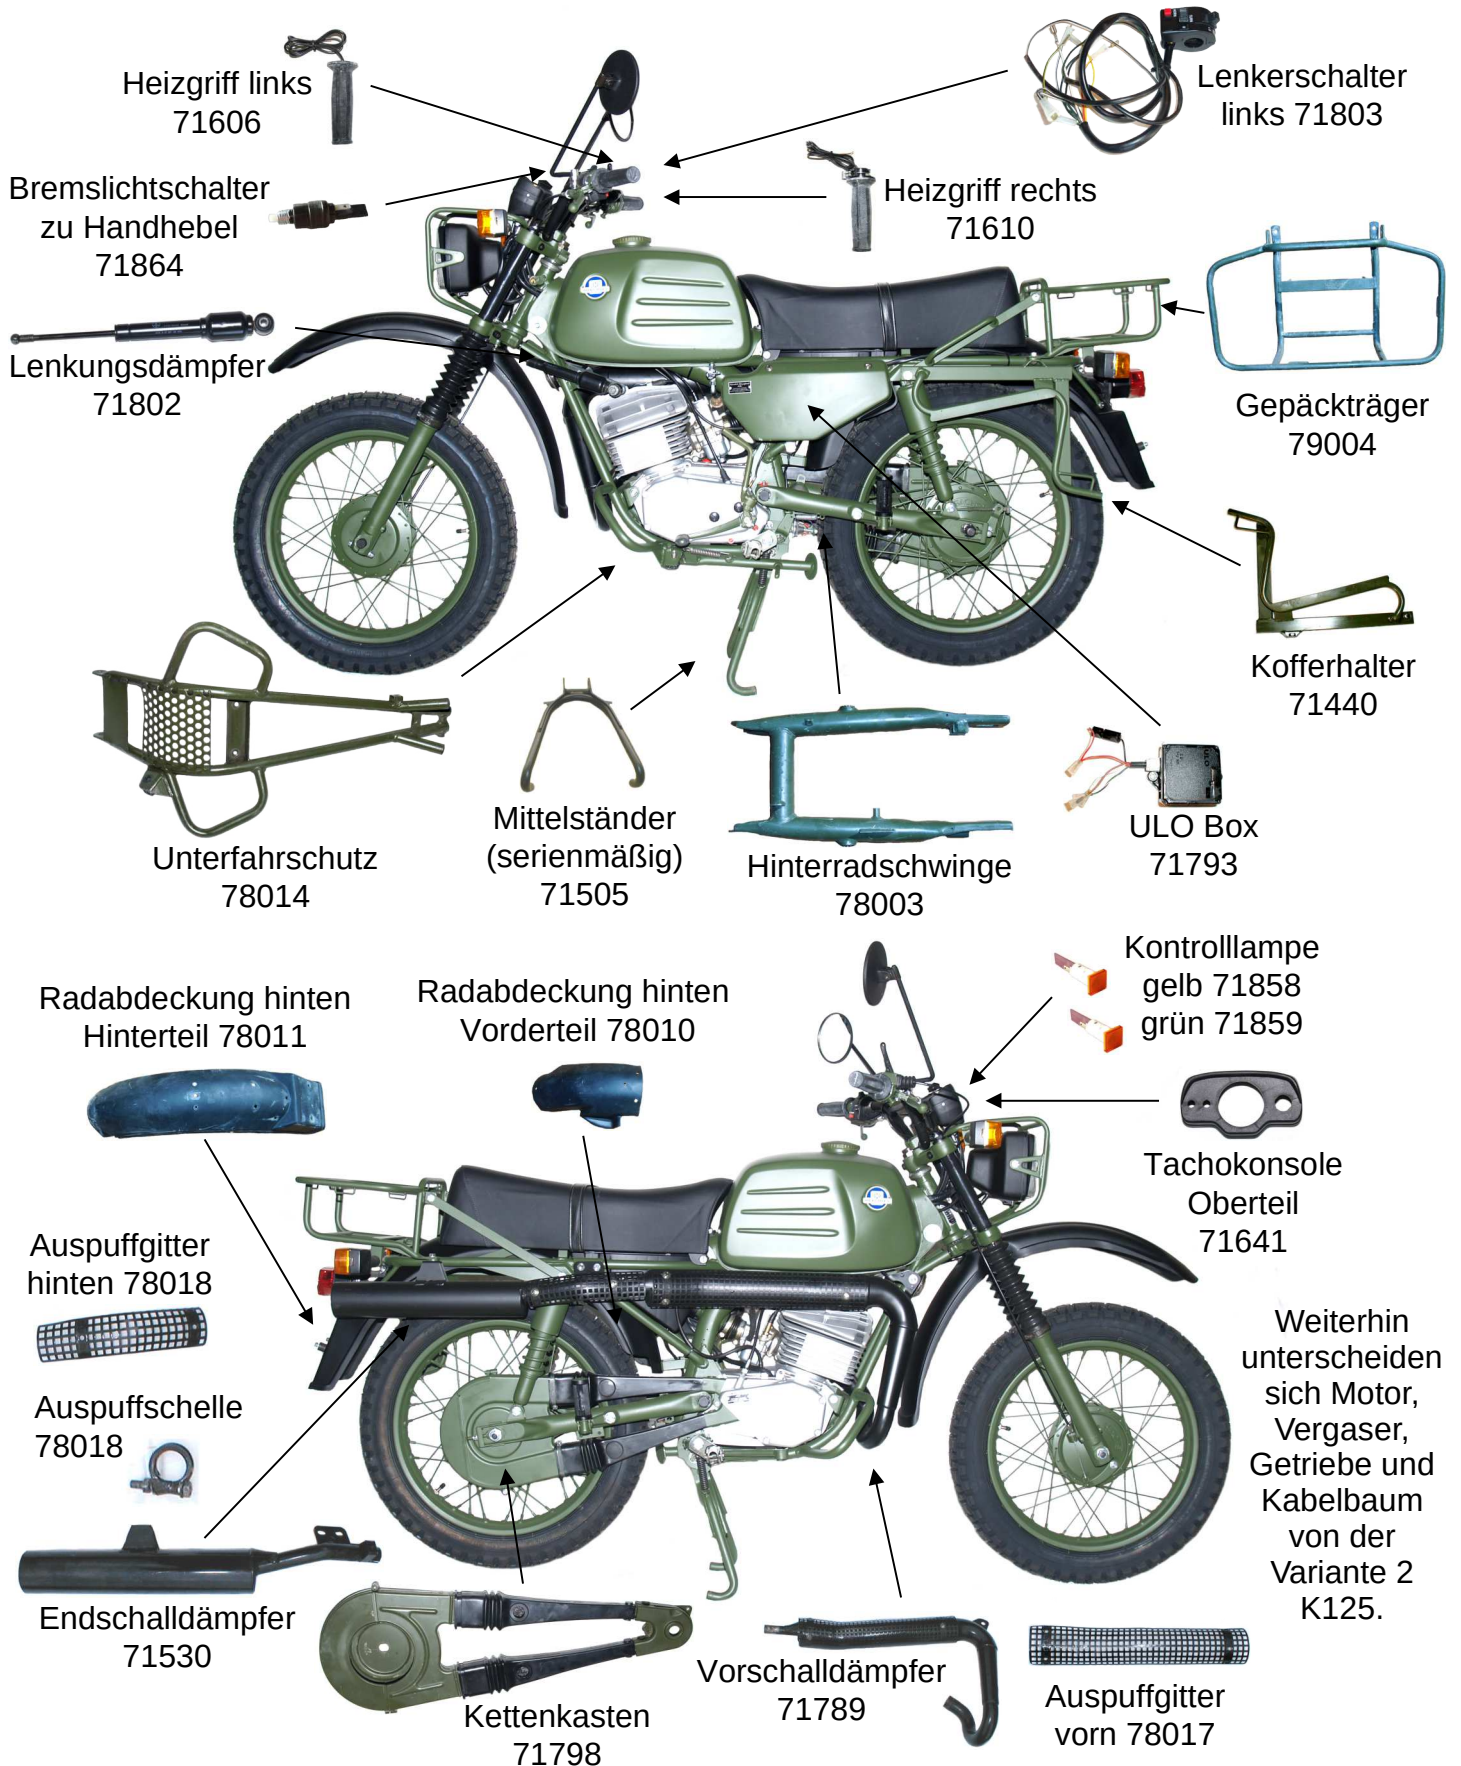

Motorradteile und Fahrzeughandel Mölln

Hercules Teile speziell K180 BW

Die hier nicht gezeigten Teile sind mit den Teilen der K125 BW V2 identisch.

Weiterhin unterscheiden sich Motor, Vergaser, Getriebe und Kabelbaum von der Variante 2 K125.